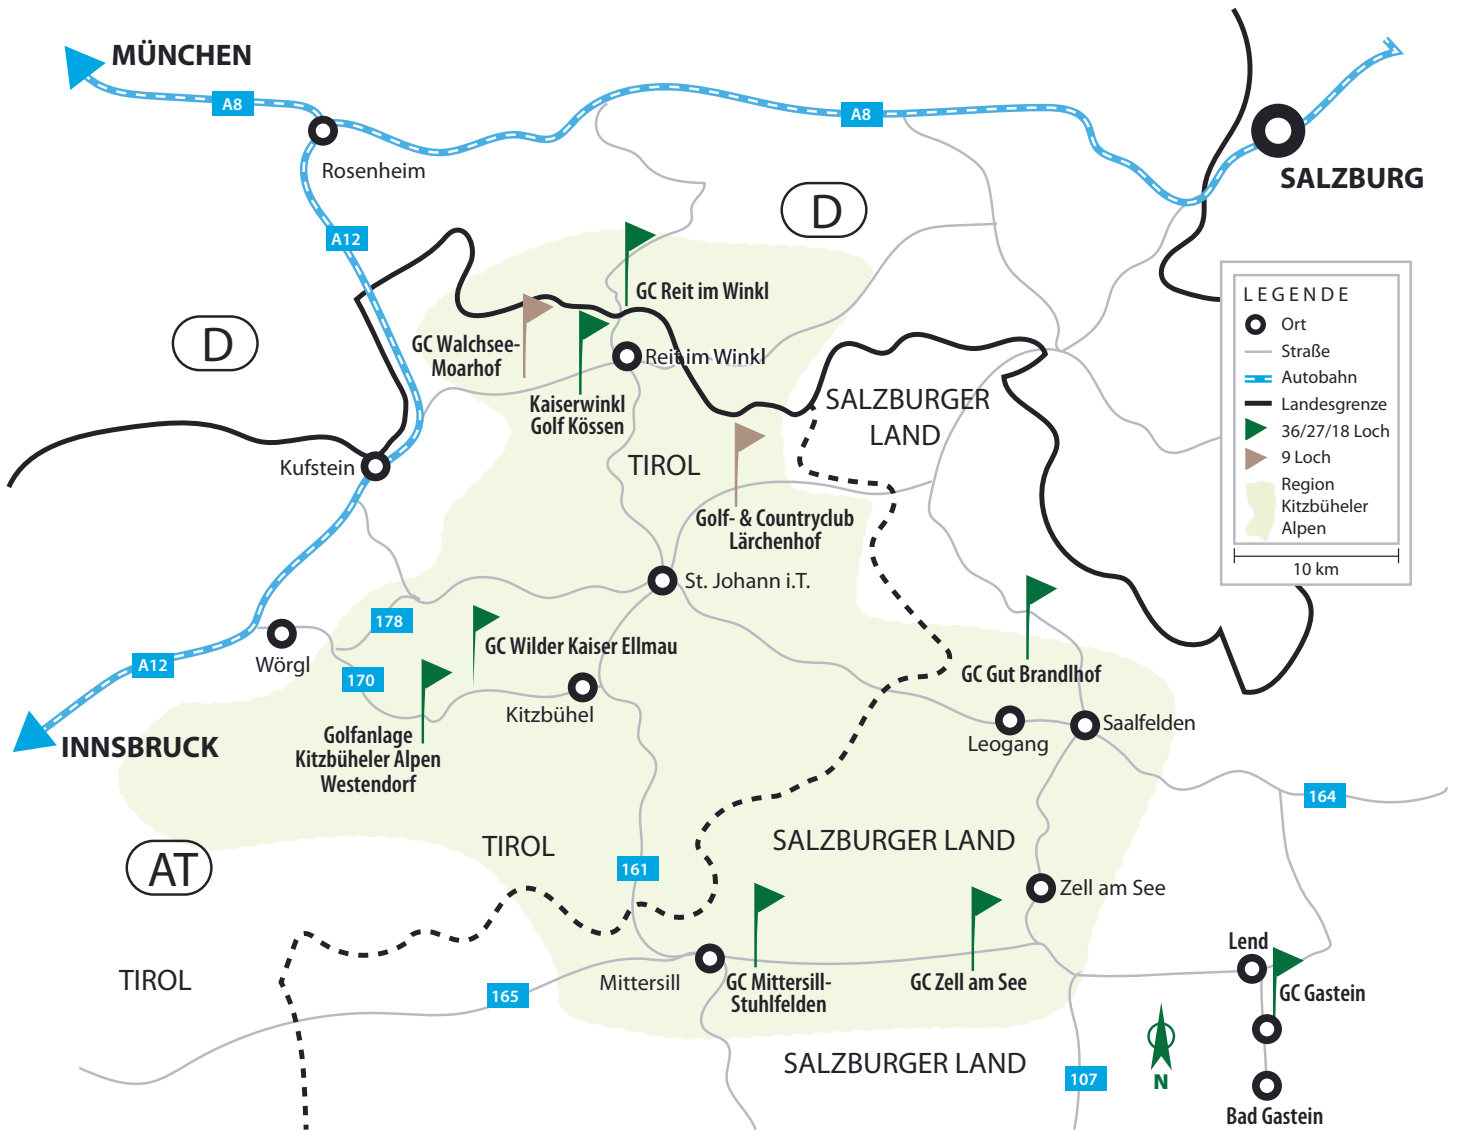

Auf einen Blick - Alle 10 Partner-Golfanlagen der Kitz Alps Premium Golf Card

ZENTRALE:

GOLFANLAGE KITZBÜHELER ALPEN WESTENDORF
HOLZHAM 120 - A-6363 WESTENDORF
TELEFON: +43 5334 / 20691
EMAIL: OFFICE@GC-WESTENDORF.COM